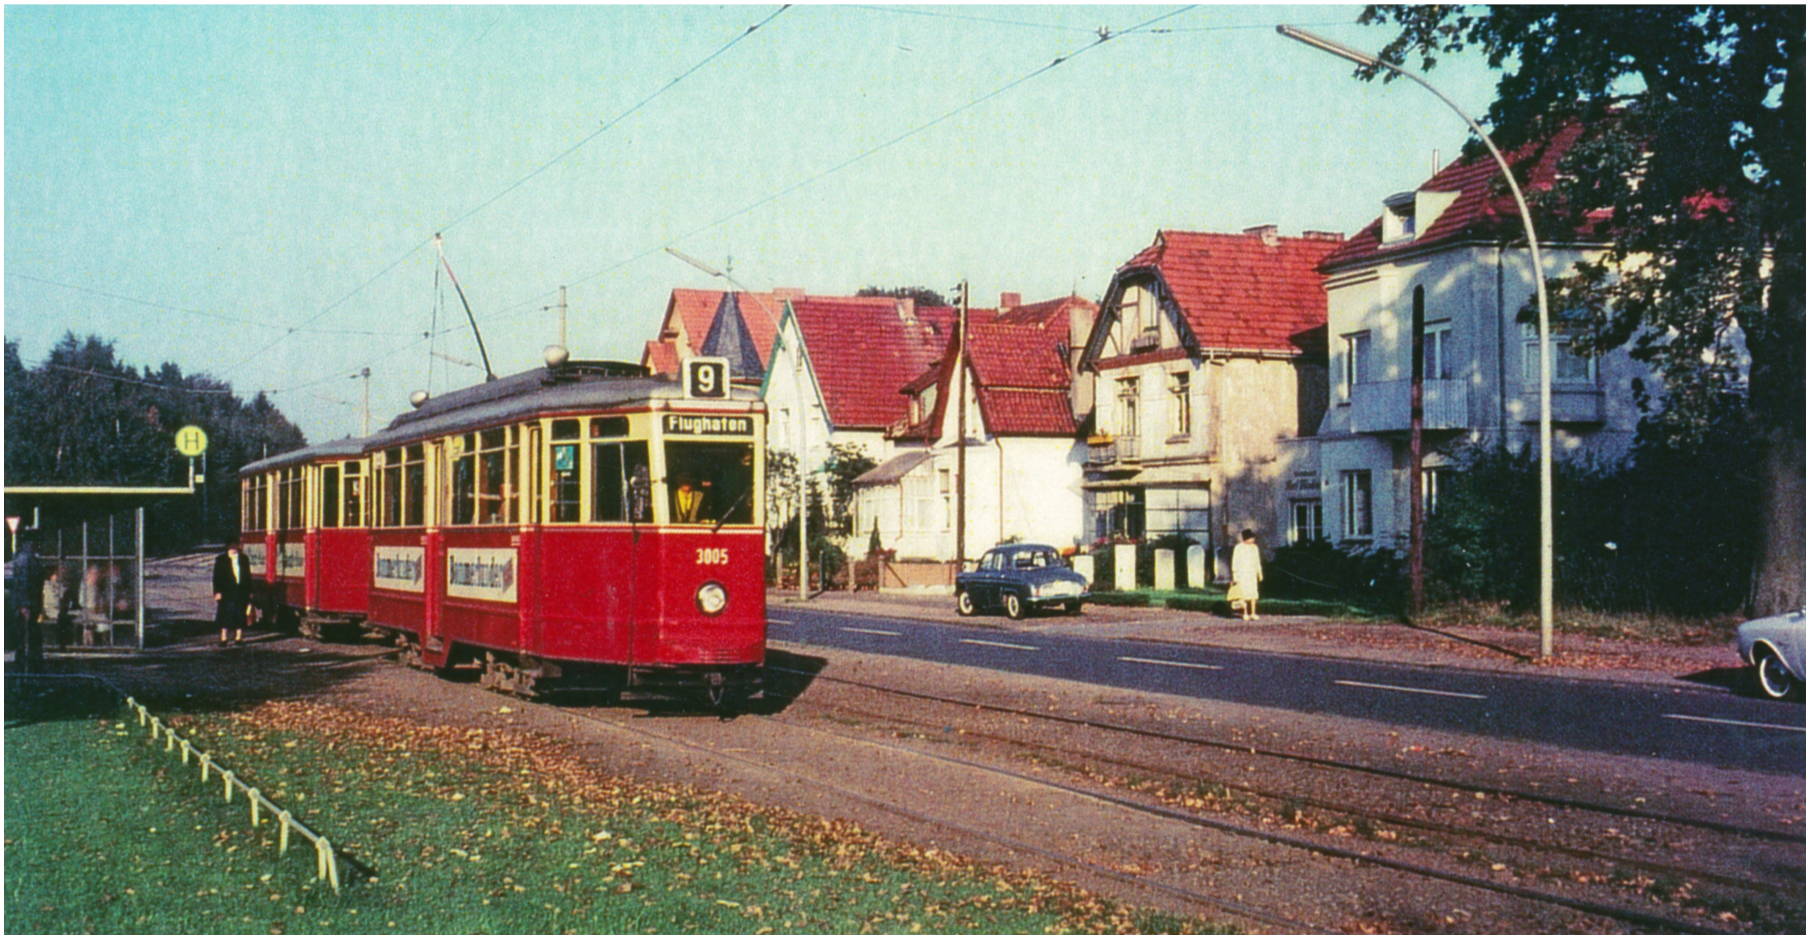

Verein Verkehrsamateure und Museumsbahn e. V.
(gemeinnützig)

Eisenbahnmuseum Lokschuppen Aumühle

3. Oktober 2023 – 24. März 2024

an jedem Sonntag von 11 bis 17 Uhr

Aktionstage mit besonderem Programm: 3. + 29. Oktober 2023

➔ **Ausstellung** ➔

Erinnerungen an die Straßenbahnlinie 9

Verantwortlich: Dr. Harald Elsner Kollastraße 177 22453 Hamburg

Fotos · Dokumente

Fahrzeugschau · Publikationen · Antiquariat

Draisinen- und Feldbahnfahrten

Modellstraßenbahn

Vorführungen im Lehrstellwerk

Aumühle erreichen Sie ab Hamburg mit der S-Bahn S21
Kostenfreie Parkmöglichkeiten am Bahnhof Aumühle
Zum Eisenbahnmuseum am Lokschuppen Aumühle
gelangen Sie auf einem bequemen Waldweg in 7 Minuten

www.vvm-museumsbahn.de